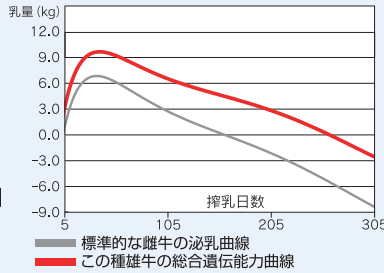

JP3H56732

GREEN-HEIGHTS
COSMOPOLIS ET

◆ 個体識別番号: 13858-0575-4
◆ 繁殖者: アメリカ ジョン ラーン

◆ 平成25年6月28日生
◆ 生産者: 北海道 加藤 孝志 氏

グリーンハイツ コスモポリス

ET
BLF/CVF/BYF/CDF
87点

GNTP No.
1

- ◆ 父モーグル×母ラクレスト カル 世界中が求めた最高峰の血統構成!
- ◆ 世界の乳牛改良を席卷する”コスモポリタン”ファミリー
- ◆ 高能力・好体型・GNTP第1位のパーフェクトな1頭!

ラクレスト カル ET

- ♂ マウントフィールド SSI DCY モーグル ET
 - ♂ コインファームス ドロシー ET
 - ♀ マウントフィールド マーシュ マキシム ET
- ♀ ラクレスト カル ET VG-89 DOM
 - ♂ デスー オブザバー ET
 - ♀ ラクレスト クリムソン ET EX-94 3E GMD DOM
 - ♂ ラモス

産乳成分 全国第1位	乳蛋白質量 全国第1位
乳脂量 全国第4位	乳器 全国第4位
SNF量 全国第5位	乳代効果 全国第6位
決定得点 全国第7位	乳用強健性 全国第8位

GNTP +3,172

長命連産効果 **+78,908円**
乳代効果 **+144,845円**

産乳成分 **+2,947** 耐久性成分 **+339** 疾病繁殖成分 **-114**

泌乳持続性 +1.79(81%R)	GEV M +1,327 kg
決定得点 +1.20	F +71 kg +0.19%
乳用強健性 +1.08 乳器 +1.61	SNF +134 kg +0.14%
体貌と骨格 +0.52 肢蹄 +0.19	P +60 kg +0.17%
頭数/牛群 60/54(82%R)	頭数/牛群 75/65(89%R)
娘牛平均成績 M 12,073 kg F 472 kg 3.93% SNF 1,042 kg 8.63% P 397 kg 3.29%	産子難産率 7* 予測値 娘牛難産率 7 40%R 産子死産率 6 63%R 娘牛死産率 4 40%R
気質 102 搾乳性 100 体細胞スコア 2.05 在群期間 100(67%R)	
娘牛受胎率 初産 30%(56%R) 空胎日数 169日(63%R)	

形質	程度	-2	-1	0	+1	+2	程度	SBV
高胸の深さ	低い						高い	1.27
体の鋭角性	狭い						広い	2.50
B C S 尻の角度	浅い						深い	1.85
坐骨幅	欠く						富む	2.97
尻の角度	坐骨高						肥え	0.99
坐骨幅	狭い						坐骨低	0.24
後肢側望	直飛						曲飛	1.73
後肢後望	寄る						平行	1.03
蹄の角度	小さい						大きい	0.63
前乳房の付着	弱い						強い	2.38
後乳房の高さ	低い						高い	4.35
後乳房の幅	狭い						広い	2.92
乳房のけん垂	深い						強い	2.20
乳房の深さ	深い						浅い	1.35
前乳頭の配置	外付						内付	1.46
後乳頭の配置	外付						内付	0.28
前乳頭の長さ	短い						長い	0.22
体貌と骨格	低い						高い	0.78
肢蹄	低い						高い	0.59
乳用強健性	低い						高い	1.98
乳器	低い						高い	3.13
決定得点	低い						高い	2.63