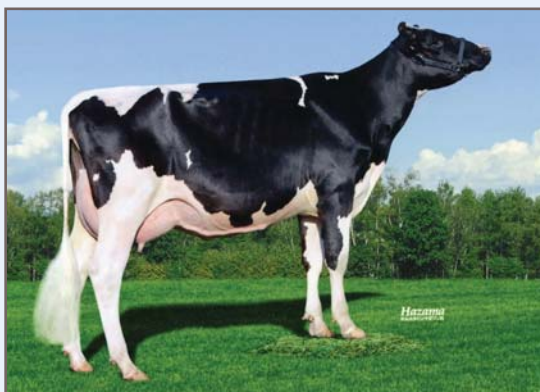

マリア セブン コスモボリス (2産目)
別海町/広沼 カ也 氏 所有 母の父/デスー セブン ET

メルティリツジ コスモベリー ET (2産目)
中標津町/本田 正志 氏 所有 母の父/シーガルベイ スーパーサイアー ET

初産

初産

2産目後望

2産目後望