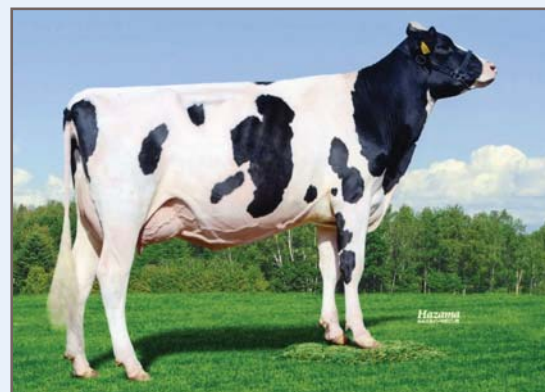

マリア セブン コスモボリス (2産目)
別海町/広沼 カ也 氏 所有 母の父/デスー セブン ET

メルティリツジ コスモベリー ET (2産目)
中標津町/本田 正志 氏 所有 母の父/シーガルベイ スーパーサイアー ET

初産

初産

2産目後望

2産目後望