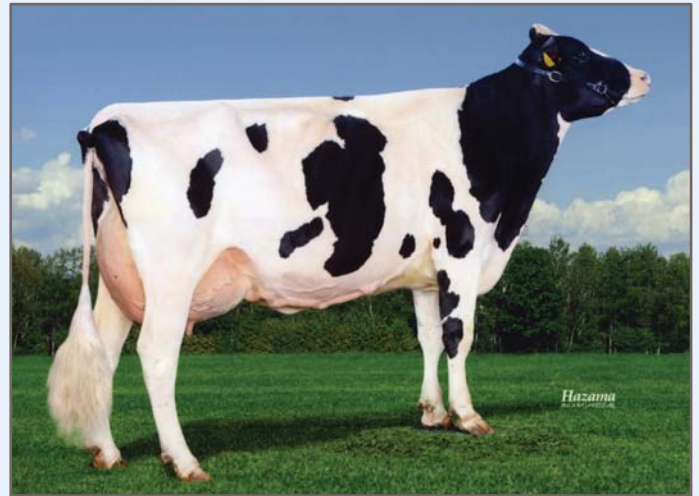

マリア セブン コスモボリス (2産目)
別海町/広沼 カ也 氏 所有 母の父/デスー セブン ET

メルティリツジ コスモベリー ET (2産目)
中標津町/本田 正志 氏 所有 母の父/シーガルベイ スーパーサイアー ET

初産

初産

2産目後望

2産目後望